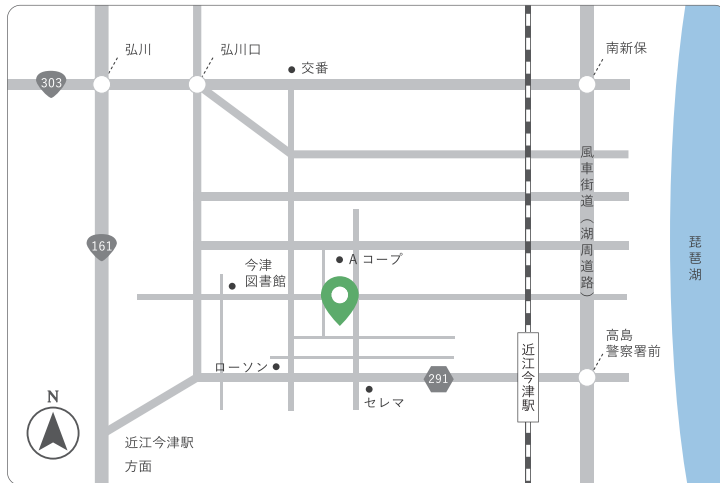

WEBからのお問い合わせはこちら

びわの音 FLAT

<https://biwanone.jp/flat/>